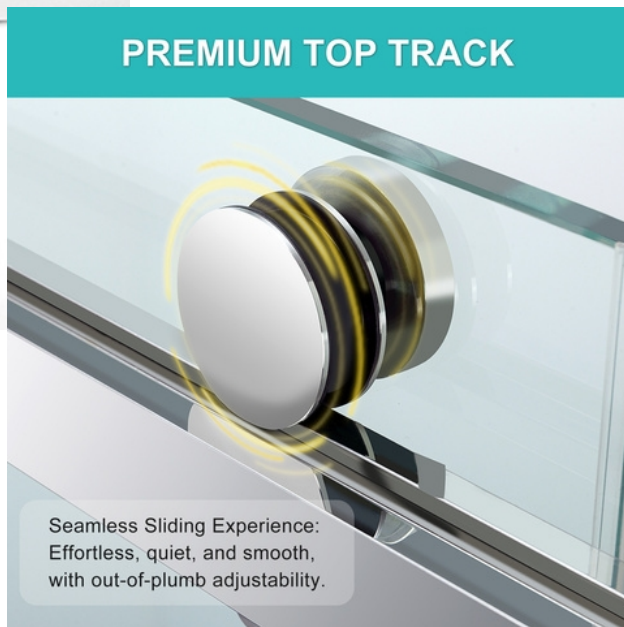

PREMIUM TOP TRACK